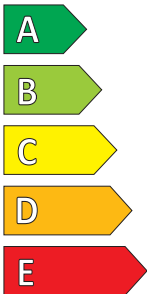

# ENERG

**MICHELIN**

024126

295/40R20 106 V

C1

**B**

**B**