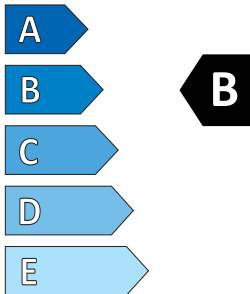

# ENERG

**MICHELIN**

024126

295/40R20 106 V

C1

**B**

**B**