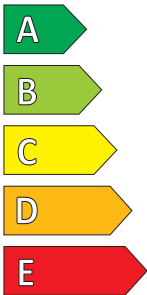

ENERG

MICHELIN

037639

265/50R19 110 W

C1

B

B