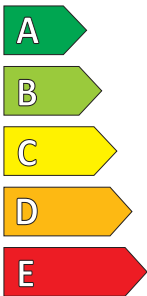

# ENERG

**KLEBER**

112480

215/60R16 99 V

C1

**B**

**A**