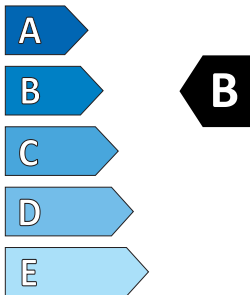

# ENERG

**MICHELIN**

184370

255/45R20 105 W XL

C1

**B**

**B**