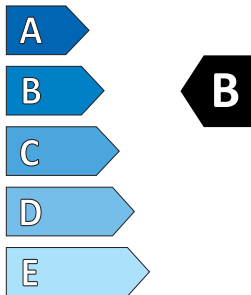

ENERG

MICHELIN

292614

265/45R20 104 V

C1

B

B