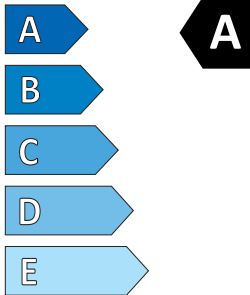

# ENERG

**KLEBER**

342108

225/50R17 98 W XL

C1

**B**

**A**