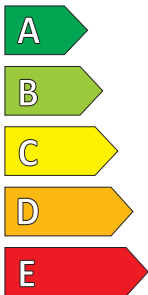

# ENERG

**MICHELIN**

343993

225/60R16 98 V

C1

**C**

**A**