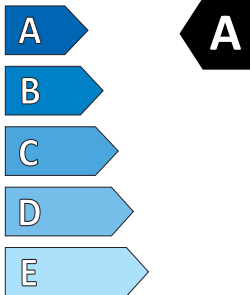

# ENERG

**MICHELIN**

343993

225/60R16 98 V

C1

**C**

**A**