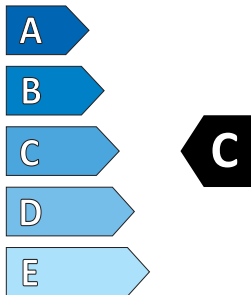

ENERG

KORMORAN

418003

225/50ZR17 98 W

C1

C

C