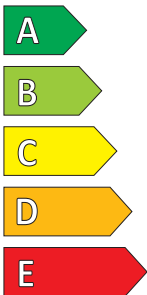

ENERG

KLEBER

480891

205/60R15 91 V

C1

C

B