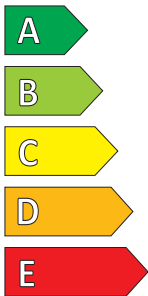

ENERG

KLEBER

632323

205/60R16 92 V

C1

B

A