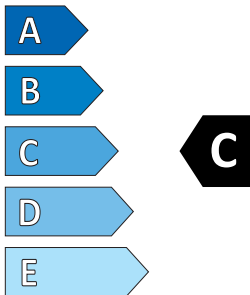

ENERG

KORMORAN

641533

225/60R18 104 V

C1

C

C