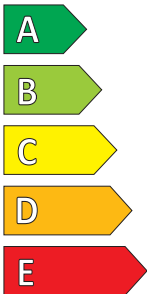

# ENERG

**MICHELIN**

648822

205/45R16 83 W

C1

**C**