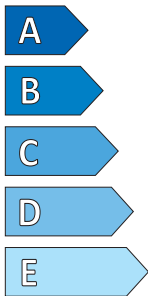

# ENERG

**MICHELIN**

660259

205/60R16 92 W

C1

**B**

**A**