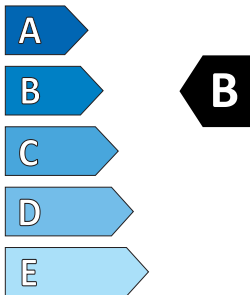

# ENERG

**MICHELIN**

667468

255/45R20 105 W XL

C1

**B**

**B**