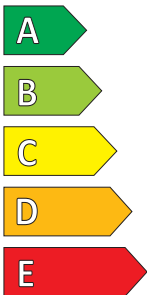

# ENERG

**MICHELIN**

761134

285/40ZR19 (107Y) XL

C1

**B**

**A**