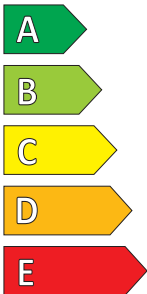

# ENERG

**MICHELIN**

839320

235/65R18 106 V

C1

**B**

**A**