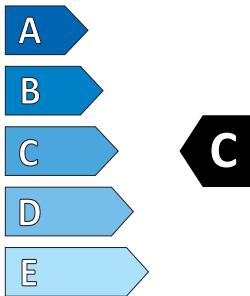

ENERG

KORMORAN

990372

185/60R15 88 H

C1

C

C