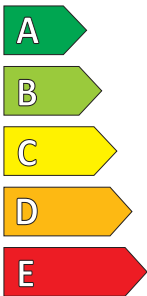

ENERG

KORMORAN

990372

185/60R15 88 H

C1

C

C