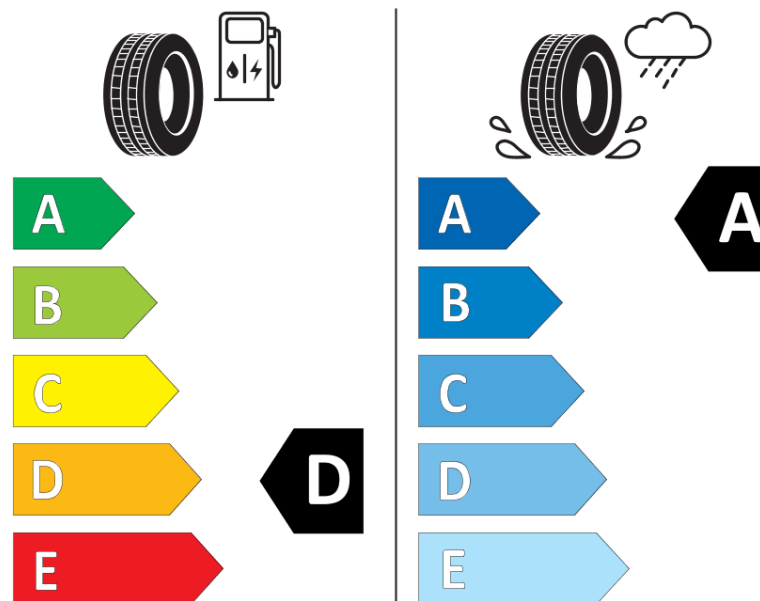

продуктов информационен лист

РЕГЛАМЕНТ (ЕС) 2020/740

Марка	MICHELIN
Модел	PILOT SUPER SPORT N0
Сериен номер	001681
Размери	335/30ZR20
Товарен индекс	108
Скоростен индекс	(Y)
Категория на горивна ефективност	D
Категория на сцепление с мокра повърхност	A
Категория външен търкалящ шум	B
Категория външен търкалящ шум	74 dB
Зимна гума	не
Гума за лед	не
Дата на производство	23/12
Дата за край на производство	
Подсилена версия	XL
Допълнителна информация	335/30 ZR20 (108Y) XL TL PILOT SUPER SPORT N0 MI

ENERG

MICHELIN

001681

335/30ZR20 (108Y) XL

C1