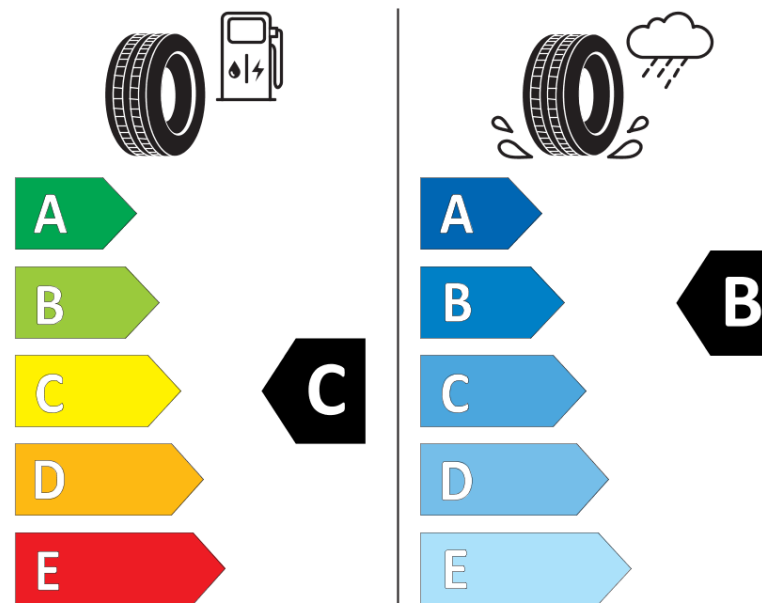

## продуктов информационен лист

РЕГЛАМЕНТ (ЕС) 2020/740

Марка	<b>MICHELIN</b>
Модел	<b>AGILIS+</b>
Сериен номер	<b>002384</b>
Размери	<b>185/75R16C</b>
Товарен индекс	<b>104</b>
Товарен индекс (за здвоенни гуми)	<b>102</b>

Допълнителна информация **185/75 R 16C 104/102R TL AGILIS+ GRNX MI**

Товарен индекс (за единичен монтаж, допълнителна информация)

Товарен индекс (за здвоенни гуми, допълнителна информация)

Скоростен индекс (за допълнителна сервизна информация)

# ENERG

**MICHELIN**

002384

185/75R16C 104/102 R

C2

2020/740