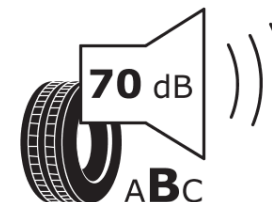

ENERG

MICHELIN

002384

185/75R16C 104/102 R

C2