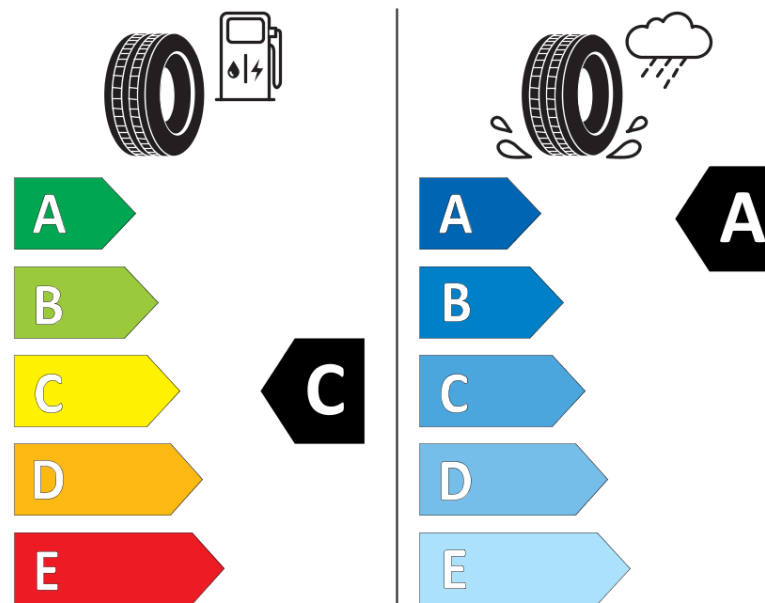

продуктов информационен лист

РЕГЛАМЕНТ (ЕС) 2020/740

Марка	MICHELIN
Модел	PILOT SPORT 4
Сериен номер	002602
Размери	215/55ZR17
Товарен индекс	98
Скоростен индекс	(Y)
Категория на горивна ефективност	C
Категория на сцепление с мокра повърхност	A
Категория външен търкалящ шум	B
Категория външен търкалящ шум	71 dB
Зимна гума	не
Гума за лед	не
Дата на производство	40/16
Дата за край на производство	
Подсилена версия	XL
Допълнителна информация	215/55 ZR17 (98Y) XL TL PILOT SPORT 4 MI

ENERG

MICHELIN

002602

215/55ZR17 (98Y) XL

C1

2020/740