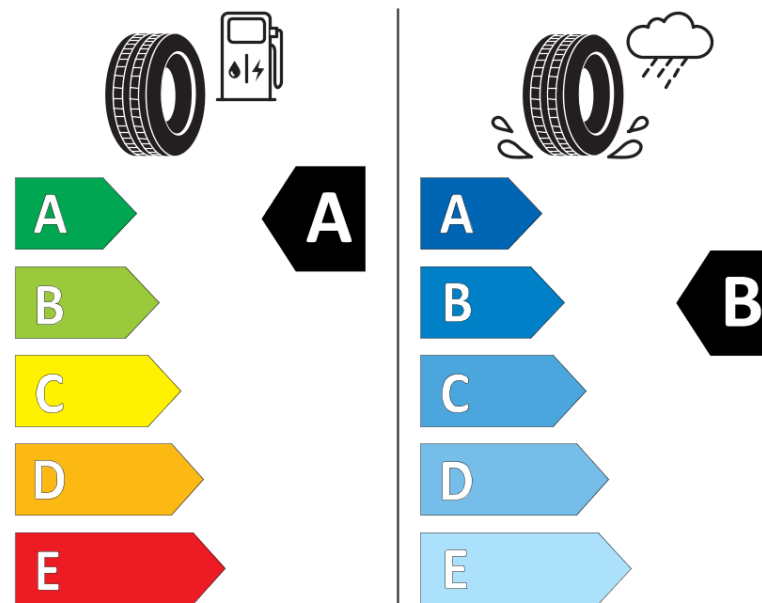

продуктов информационен лист
РЕГЛАМЕНТ (ЕС) 2020/740

Марка	MICHELIN
Модел	PILOT SPORT 4 SUV
Сериен номер	002971
Размери	255/40R21
Товарен индекс	102
Скоростен индекс	W
Категория на горивна ефективност	A
Категория на сцепление с мокра повърхност	B
Категория външен търкалящ шум	B
Категория външен търкалящ шум	72 dB
Зимна гума	не
Гума за лед	не
Дата на производство	39/24
Дата за край на производство	
Подсилена версия	XL
Допълнителна информация	255/40R21 102W XL PILOT SPORT 4 SUV

ENERG

MICHELIN

002971

255/40R21 102 W XL

C1