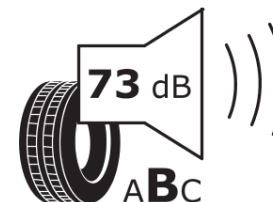

ENERG

MICHELIN

003490

215/65R16C 109/107 T

C2