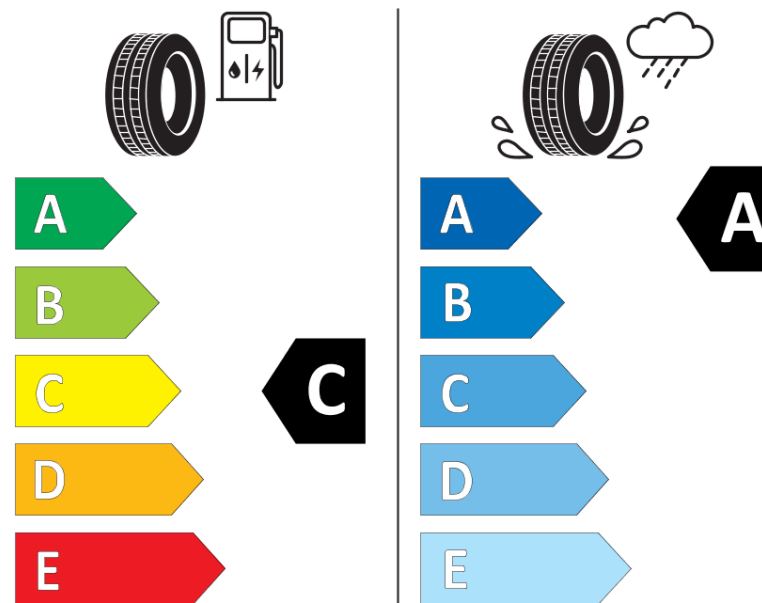

продуктов информационен лист

РЕГЛАМЕНТ (ЕС) 2020/740

Марка	MICHELIN
Модел	AGILIS CROSSCLIMATE
Сериен номер	003490
Размери	215/65R16C
Товарен индекс	109
Товарен индекс (за здвоенни гуми)	107

Скоростен индекс	T
Категория на горивна ефективност	C
Категория на сцепление с мокра повърхност	A
Категория външен търкалящ шум	B
Категория външен търкалящ шум	73 dB
Зимна гума	да
Дата на производство	28/16

Допълнителна информация 215/65 R 16C 109/107T AGILIS CROSSCLIMATE MI

Товарен индекс (за единичен монтаж, допълнителна информация)

Товарен индекс (за здвоенни гуми, допълнителна информация)

Скоростен индекс (за допълнителна сервизна информация)

ENERG

MICHELIN

003490

215/65R16C 109/107 T

C2