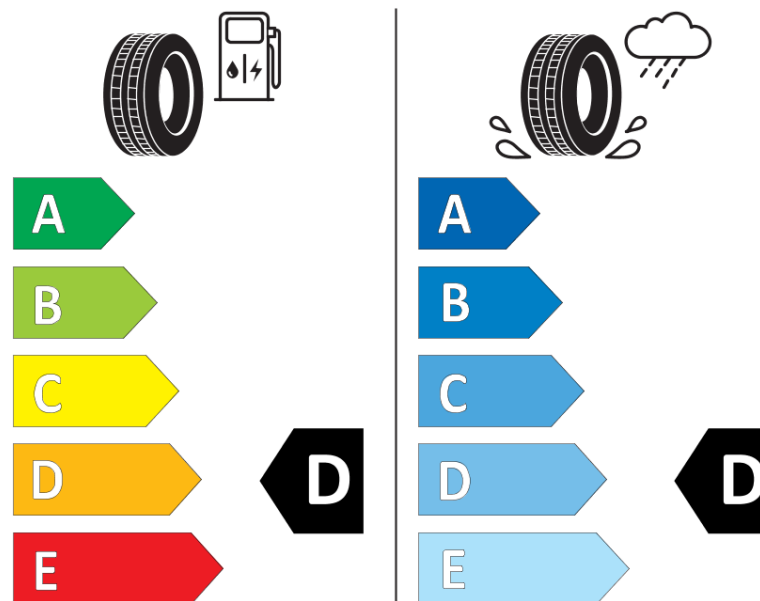

продуктов информационен лист

РЕГЛАМЕНТ (ЕС) 2020/740

| | |
|---|---|
| Марка | MICHELIN |
| Модел | PILOT SPORT CUP 2 R MO1 A |
| Сериен номер | 010432 |
| Размери | 285/35ZR19 |
| Товарен индекс | 103 |
| Скоростен индекс | (Y) |
| Категория на горивна ефективност | D |
| Категория на сцепление с мокра повърхност | D |
| Категория външен търкалящ шум | B |
| Категория външен търкалящ шум | 74 dB |
| Зимна гума | не |
| Гума за лед | не |
| Дата на производство | 30/19 |
| Дата за край на производство | |
| Подсилена версия | XL |
| Допълнителна информация | 285/35 ZR19 (103Y) XL TL PILOT SPORT CUP 2 R MO1 A MI |

ENERG

MICHELIN

010432

285/35ZR19 (103Y) XL

C1

2020/740