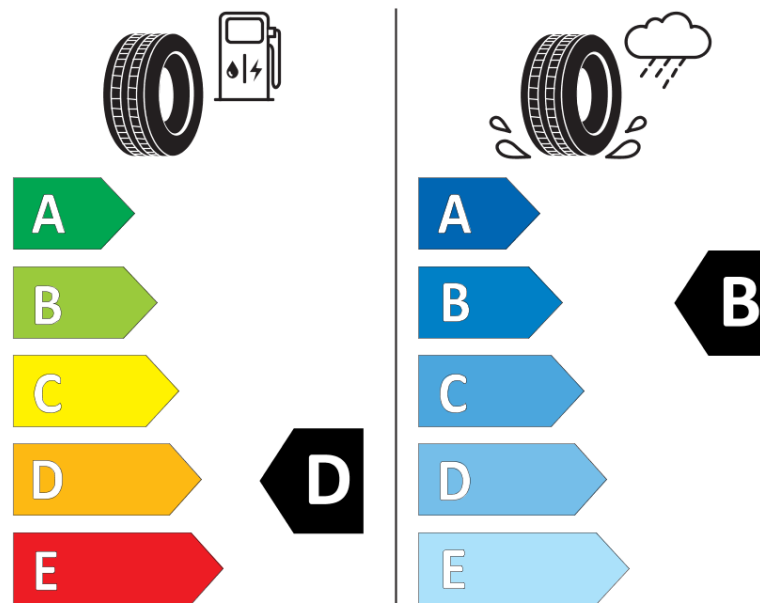

продуктов информационен лист

РЕГЛАМЕНТ (ЕС) 2020/740

Марка	MICHELIN
Модел	PILOT SPORT 4 S MO1 A
Сериен номер	026636
Размери	275/35ZR21
Товарен индекс	103
Скоростен индекс	(Y)
Категория на горивна ефективност	D
Категория на сцепление с мокра повърхност	B
Категория външен търкалящ шум	B
Категория външен търкалящ шум	71 dB
Зимна гума	не
Гума за лед	не
Дата на производство	50/19
Дата за край на производство	
Подсилена версия	XL
Допълнителна информация	275/35 ZR21 (103Y) XL PILOT SPORT 4 S MO1 A MI

ENERG

MICHELIN

026636

275/35ZR21 (103Y) XL

C1

2020/740