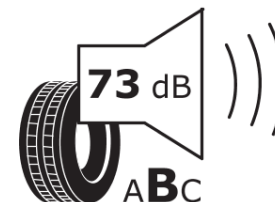

ENERG

MICHELIN

028446

225/65R16C 112/110 R

C2