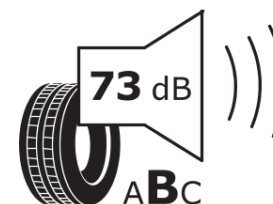

ENERG

MICHELIN

028519

255/60 18 112 V L

C1