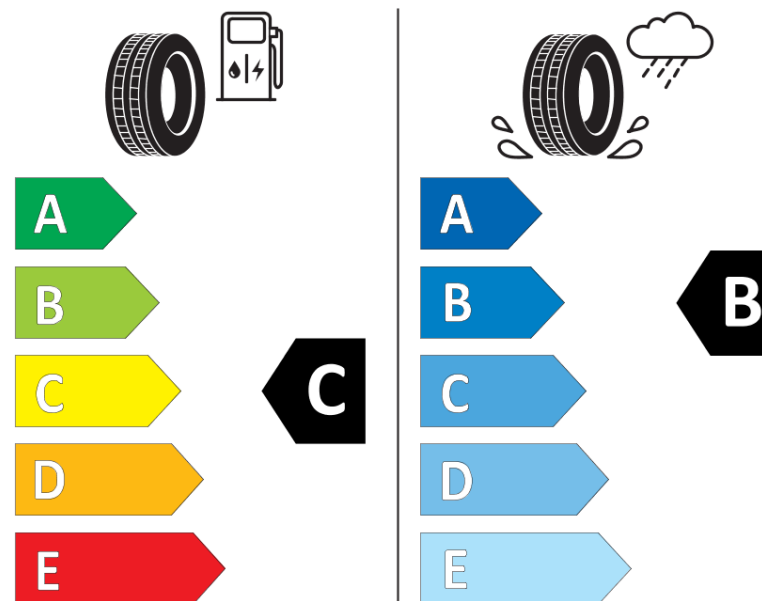

продуктов информационен лист
РЕГЛАМЕНТ (ЕС) 2020/740

Марка	MICHELIN
Модел	ALPIN 7
Сериен номер	030612
Размери	215/60R16
Товарен индекс	99
Скоростен индекс	T
Категория на горивна ефективност	C
Категория на сцепление с мокра повърхност	B
Категория външен търкалящ шум	B
Категория външен търкалящ шум	71 dB
Зимна гума	да
Гума за лед	не
Дата на производство	48/22
Дата за край на производство	
Подсилена версия	XL
Допълнителна информация	215/60R16 99T XL ALPIN 7 MI

ENERG

MICHELIN

030612

215/60R16 99 T XL

C1