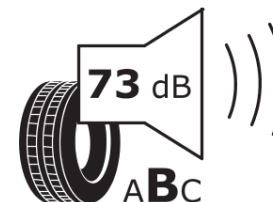

ENERG

MICHELIN

031516

235/60R17C 117/115 R

C2