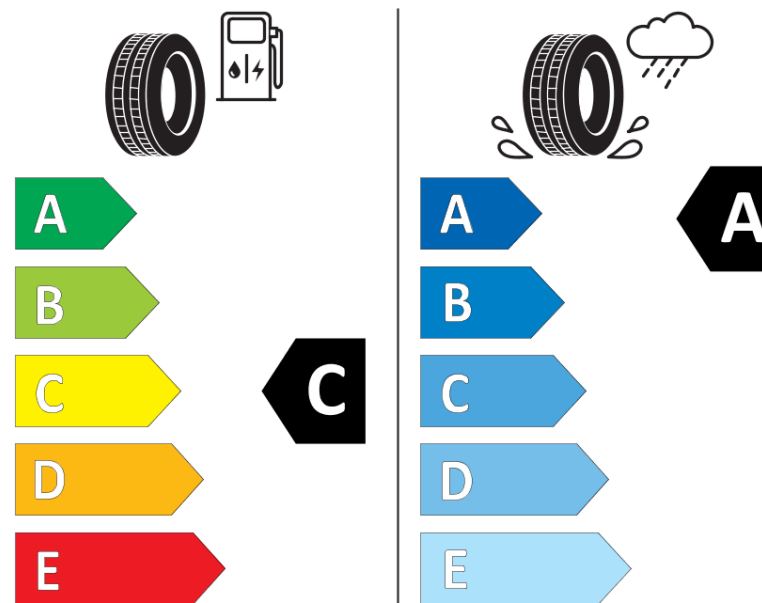

продуктов информационен лист

РЕГЛАМЕНТ (ЕС) 2020/740

Марка	MICHELIN
Модел	AGILIS CROSSCLIMATE
Сериен номер	031516
Размери	235/60R17C
Товарен индекс	117
Товарен индекс (за здвоенни гуми)	115

Скоростен индекс	R
Категория на горивна ефективност	C
Категория на сцепление с мокра повърхност	A
Категория външен търкалящ шум	B
Категория външен търкалящ шум	73 dB
Зимна гума	да
Дата на производство	12/18

Допълнителна информация 235/60 R 17C 117/115R AGILIS CROSSCLIMATE MI

Товарен индекс (за единичен монтаж, допълнителна информация)

Товарен индекс (за здвоенни гуми, допълнителна информация)

Скоростен индекс (за допълнителна сервизна информация)

ENERG

MICHELIN

031516

235/60R17C 117/115 R

C2

2020/740