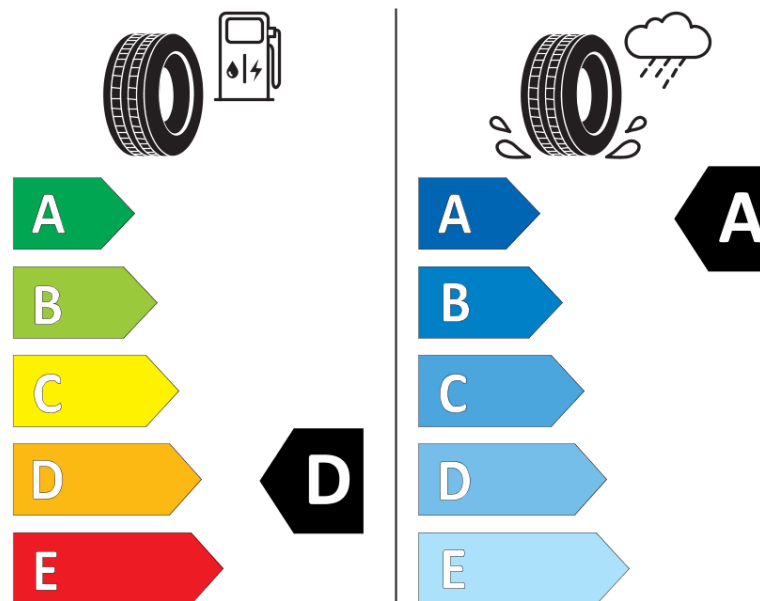

продуктов информационен лист

РЕГЛАМЕНТ (ЕС) 2020/740

Марка	MICHELIN
Модел	PILOT SUPER SPORT A VOL
Сериен номер	036923
Размери	245/35ZR20
Товарен индекс	95
Скоростен индекс	(Y)
Категория на горивна ефективност	D
Категория на сцепление с мокра повърхност	A
Категория външен търкалящ шум	B
Категория външен търкалящ шум	71 dB
Зимна гума	не
Гума за лед	не
Дата на производство	26/16
Дата за край на производство	
Подсилена версия	XL
Допълнителна информация	245/35ZR20(95Y)XL TL PILOT SUPER SPORT ACOUSTIC VOL MI

ENERG

MICHELIN

036923

245/35ZR20 (95Y) XL

C1