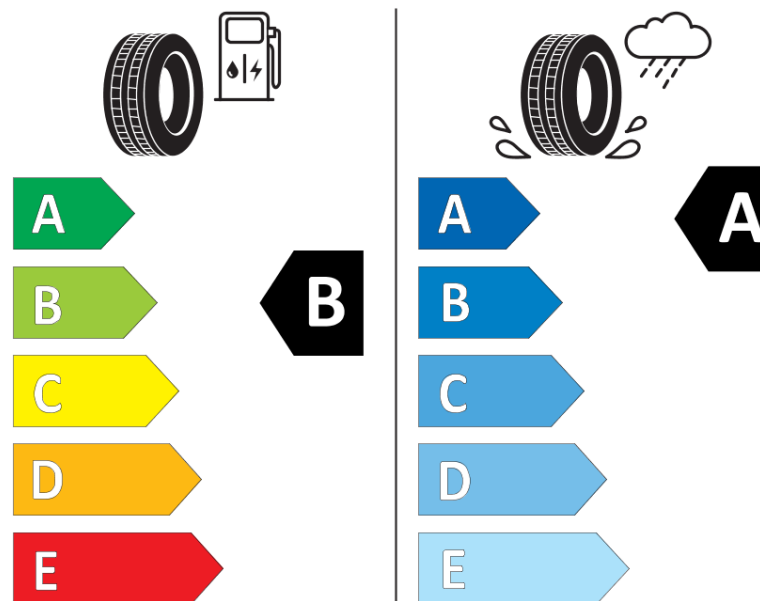

продуктов информационен лист

РЕГЛАМЕНТ (ЕС) 2020/740

Марка	MICHELIN
Модел	PRIMACY 4+
Сериен номер	038256
Размери	225/55R17
Товарен индекс	101
Скоростен индекс	V
Категория на горивна ефективност	B
Категория на сцепление с мокра повърхност	A
Категория външен търкалящ шум	B
Категория външен търкалящ шум	70 dB
Зимна гума	не
Гума за лед	не
Дата на производство	35/20
Дата за край на производство	
Подсилена версия	XL
Допълнителна информация	225/55 R17 101V XL TL PRIMACY 4+ MI

ENERG

MICHELIN

038256

225/55R17 101 V XL

C1

2020/740