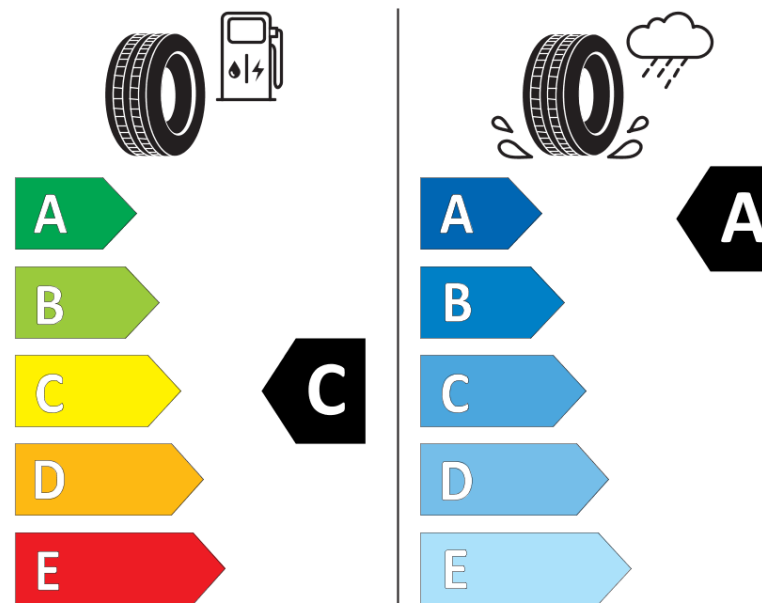

продуктов информационен лист

РЕГЛАМЕНТ (ЕС) 2020/740

Марка	MICHELIN
Модел	AGILIS CROSSCLIMATE
Сериен номер	041387
Размери	225/75R16C
Товарен индекс	118
Товарен индекс (за здвоени гуми)	116

Скоростен индекс	R
Категория на горивна ефективност	C
Категория на сцепление с мокра повърхност	A
Категория външен търкалящ шум	B
Категория външен търкалящ шум	73 dB
Зимна гума	да
Дата на производство	44/16

Допълнителна информация 225/75 R16C 118/116R AGILIS CROSSCLIMATE MI

Товарен индекс (за единичен монтаж, допълнителна информация)

Товарен индекс (за здвоени гуми, допълнителна информация)

Скоростен индекс (за допълнителна сервизна информация)

ENERG

MICHELIN

041387

225/75R16C 118/116 R

C2

2020/740