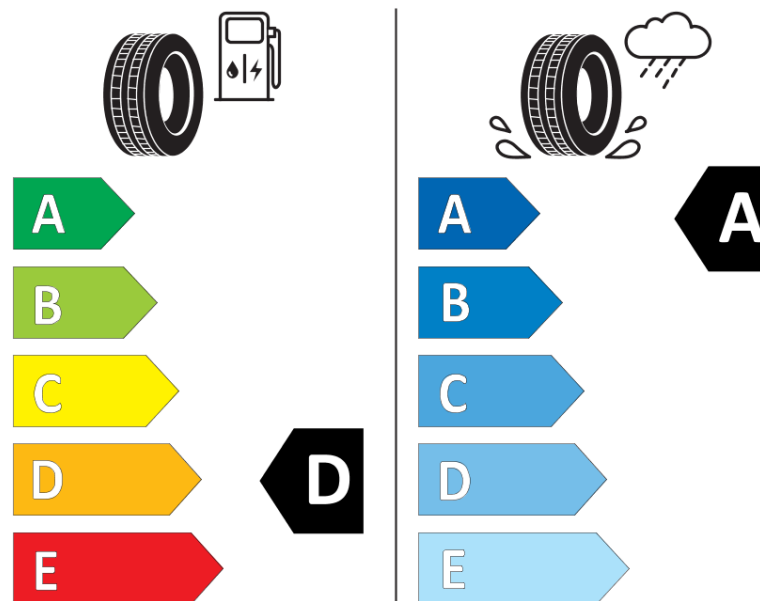

продуктов информационен лист

РЕГЛАМЕНТ (ЕС) 2020/740

Марка	MICHELIN
Модел	PILOT SPORT 4 S MO1
Сериен номер	043842
Размери	235/35ZR19
Товарен индекс	91
Скоростен индекс	(Y)
Категория на горивна ефективност	D
Категория на сцепление с мокра повърхност	A
Категория външен търкалящ шум	B
Категория външен търкалящ шум	71 dB
Зимна гума	не
Гума за лед	не
Дата на производство	52/16
Дата за край на производство	
Подсилена версия	XL
Допълнителна информация	235/35 ZR19 (91Y) XL TL PILOT SPORT 4 S MO1 MI

ENERG

MICHELIN

043842

235/35ZR19 (91Y) XL

C1

2020/740