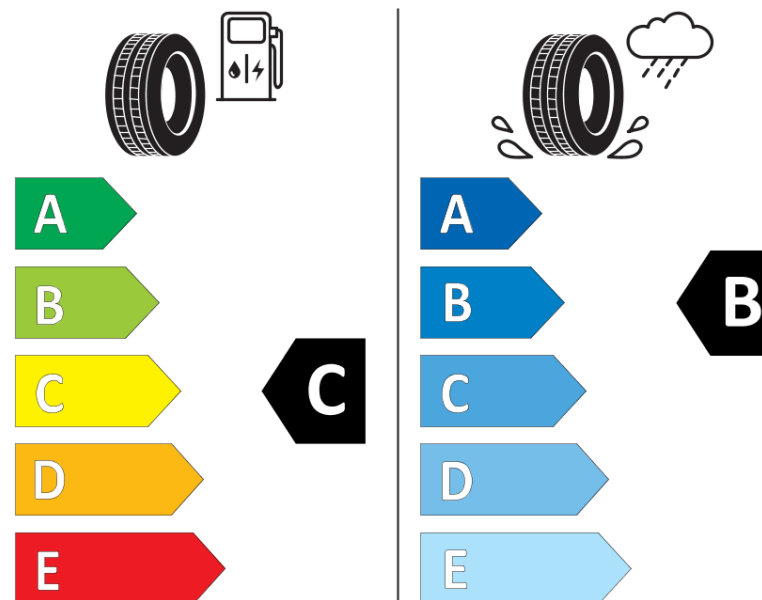

продуктов информационен лист

РЕГЛАМЕНТ (ЕС) 2020/740

Марка	MICHELIN
Модел	CROSSCLIMATE 2
Сериен номер	049443
Размери	235/45R17
Товарен индекс	97
Скоростен индекс	Y
Категория на горивна ефективност	C
Категория на сцепление с мокра повърхност	B
Категория външен търкалящ шум	B
Категория външен търкалящ шум	71 dB
Зимна гума	да
Гума за лед	не
Дата на производство	42/19
Дата за край на производство	
Подсилена версия	XL
Допълнителна информация	235/45 R17 97Y XL TL CROSSCLIMATE 2 MI

ENERG

MICHELIN

049443

235/45R17 97 Y XL

C1

2020/740