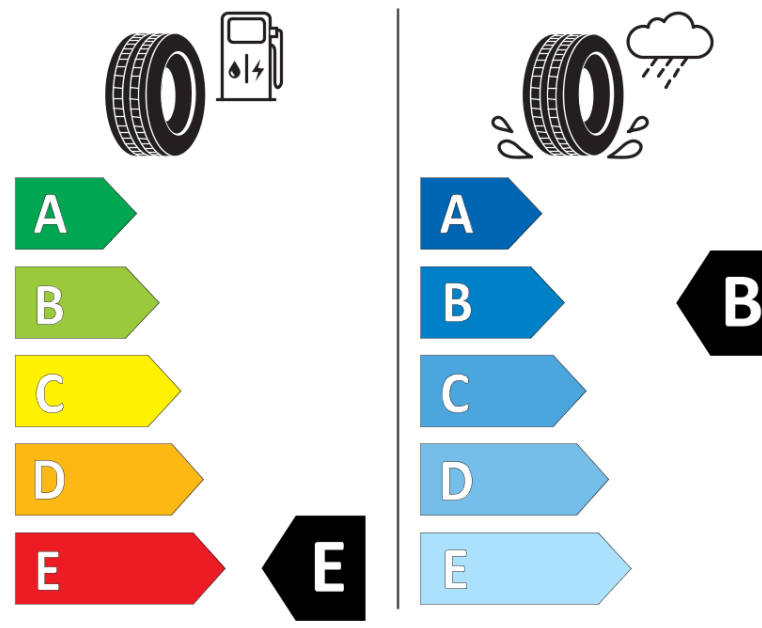

продуктов информационен лист

РЕГЛАМЕНТ (ЕС) 2020/740

Марка	MICHELIN
Модел	ALPIN 5
Сериен номер	051896
Размери	205/50R17
Товарен индекс	89
Скоростен индекс	V
Категория на горивна ефективност	E
Категория на сцепление с мокра повърхност	B
Категория външен търкалящ шум	A
Категория външен търкалящ шум	68 dB
Зимна гума	да
Гума за лед	не
Дата на производство	14/13
Дата за край на производство	
Подсилена версия	SL
Допълнителна информация	205/50 R17 89V TL ALPIN 5 ZP MI

ENERG

MICHELIN

051896

205/50R17 89 V

C1

2020/740