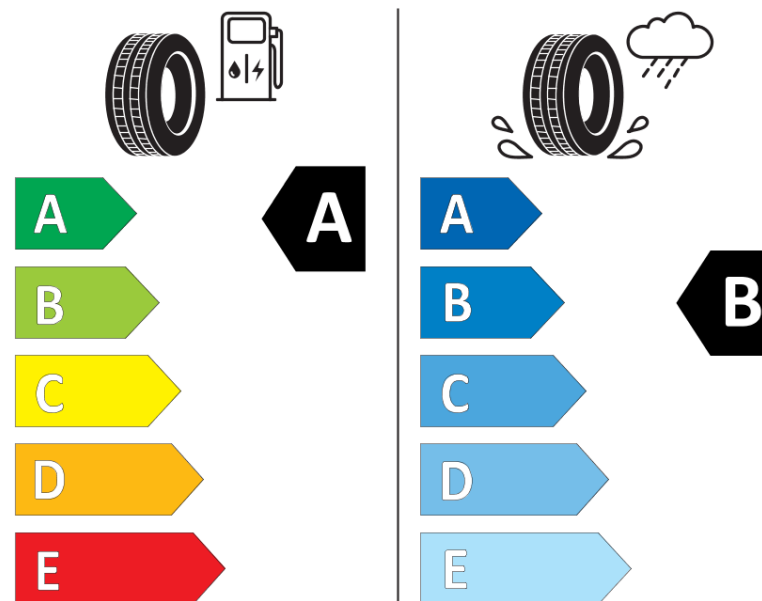

продуктов информационен лист
РЕГЛАМЕНТ (ЕС) 2020/740

Марка	MICHELIN
Модел	E PRIMACY
Сериен номер	052442
Размери	205/55R16
Товарен индекс	94
Скоростен индекс	H
Категория на горивна ефективност	A
Категория на сцепление с мокра повърхност	B
Категория външен търкалящ шум	B
Категория външен търкалящ шум	70 dB
Зимна гума	не
Гума за лед	не
Дата на производство	04/20
Дата за край на производство	
Подсилена версия	XL
Допълнителна информация	205/55 R16 94H XL TL E PRIMACY MI

ENERG

MICHELIN

052442

205/55R16 94 H

C1

2020/740