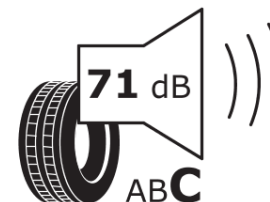

ENERG

MICHELIN

059775

185/55R16 83 V

C1