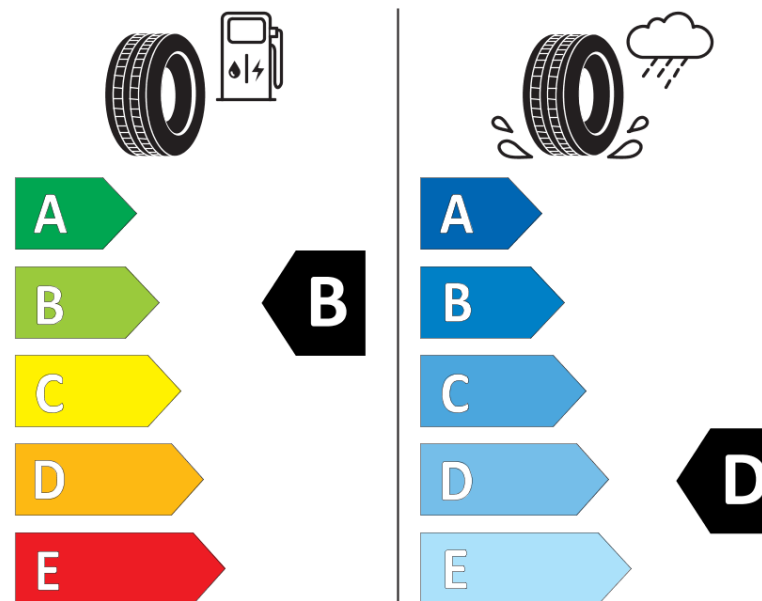

продуктов информационен лист

РЕГЛАМЕНТ (ЕС) 2020/740

Марка	MICHELIN
Модел	PILOT ALPIN 5 SUV
Сериен номер	072110
Размери	325/35R22
Товарен индекс	114
Скоростен индекс	W
Категория на горивна ефективност	B
Категория на сцепление с мокра повърхност	D
Категория външен търкалящ шум	A
Категория външен търкалящ шум	72 dB
Зимна гума	да
Гума за лед	не
Дата на производство	05/21
Дата за край на производство	
Подсилена версия	XL
Допълнителна информация	325/35 R22 114W XL TL PILOT ALPIN 5 SUV MI

ENERG

MICHELIN

072110

325/35R22 114 W XL

C1