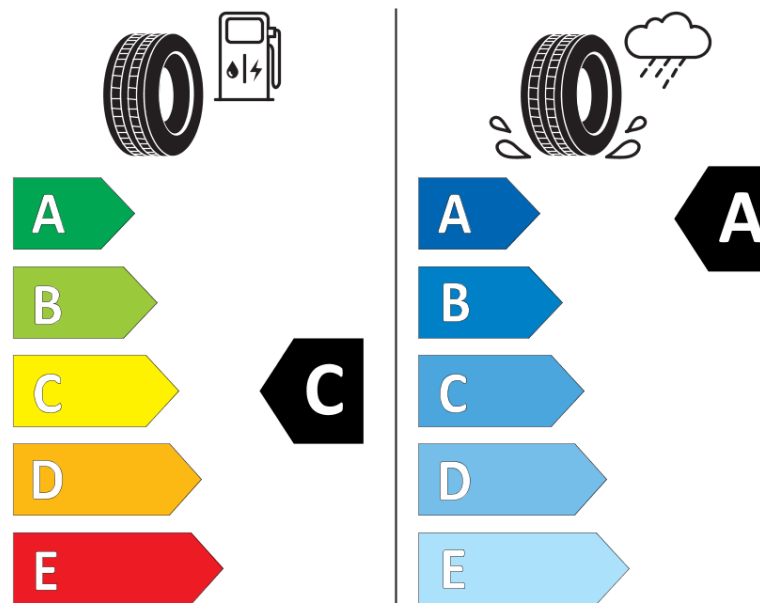

## продуктов информационен лист

РЕГЛАМЕНТ (ЕС) 2020/740

Марка	<b>MICHELIN</b>
Модел	<b>PILOT SPORT 4</b>
Сериен номер	<b>073040</b>
Размери	<b>225/55ZR17</b>
Товарен индекс	<b>101</b>
Скоростен индекс	<b>(Y)</b>
Категория на горивна ефективност	<b>C</b>
Категория на сцепление с мокра повърхност	<b>A</b>
Категория външен търкалящ шум	<b>B</b>
Категория външен търкалящ шум	<b>71 dB</b>
Зимна гума	<b>не</b>
Гума за лед	<b>не</b>
Дата на производство	<b>41/16</b>
Дата за край на производство	
Подсилена версия	<b>XL</b>
Допълнителна информация	<b>225/55 ZR17 (101Y) XL TL PILOT SPORT 4 MI</b>

# ENERG

**MICHELIN**

073040

225/55ZR17 (101Y) XL

C1

2020/740