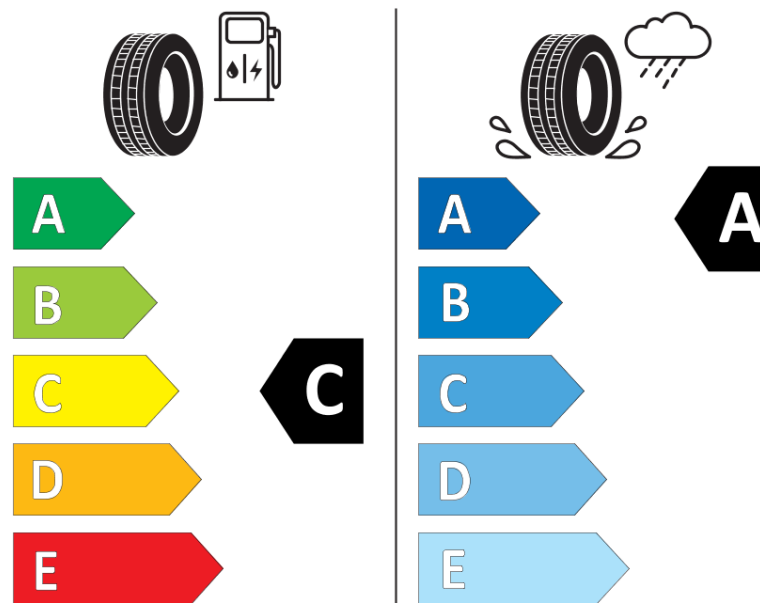

## продуктов информационен лист

РЕГЛАМЕНТ (ЕС) 2020/740

Марка	<b>MICHELIN</b>
Модел	<b>PRIMACY 4</b>
Сериен номер	<b>074440</b>
Размери	<b>195/45R16</b>
Товарен индекс	<b>84</b>
Скоростен индекс	<b>V</b>
Категория на горивна ефективност	<b>C</b>
Категория на сцепление с мокра повърхност	<b>A</b>
Категория външен търкалящ шум	<b>B</b>
Категория външен търкалящ шум	<b>70 dB</b>
Зимна гума	<b>не</b>
Гума за лед	<b>не</b>
Дата на производство	<b>06/17</b>
Дата за край на производство	
Подсилена версия	<b>XL</b>
Допълнителна информация	<b>195/45 R16 84V XL TL PRIMACY 4 MI</b>

# ENERG

**MICHELIN**

074440

195/45R16 84 V

C1

2020/740