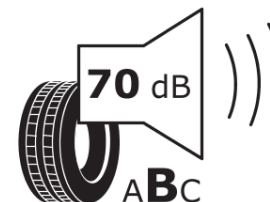

## продуктов информационен лист

РЕГЛАМЕНТ (ЕС) 2020/740

Марка	<b>MICHELIN</b>
Модел	<b>PRIMACY 4</b>
Сериен номер	<b>074440</b>
Размери	<b>195/45R16</b>
Товарен индекс	<b>84</b>
Скоростен индекс	<b>V</b>
Категория на горивна ефективност	<b>C</b>
Категория на сцепление с мокра повърхност	<b>A</b>
Категория външен търкалящ шум	<b>B</b>
Категория външен търкалящ шум	<b>70 dB</b>
Зимна гума	<b>не</b>
Гума за лед	<b>не</b>
Дата на производство	<b>06/17</b>
Дата за край на производство	
Подсилена версия	<b>XL</b>
Допълнителна информация	<b>195/45 R16 84V XL TL PRIMACY 4 MI</b>

# ENERG

**MICHELIN**

074440

195/45R16 84 V

C1

2020/740