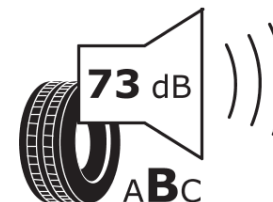

ENERG

MICHELIN

076651

225/55R17C 104/102 H

C2