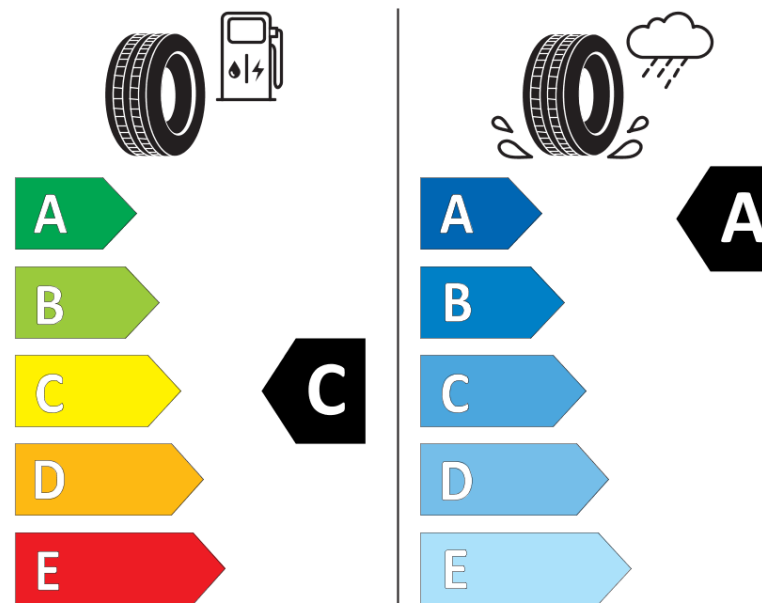

продуктов информационен лист

РЕГЛАМЕНТ (ЕС) 2020/740

Марка	MICHELIN
Модел	AGILIS CROSSCLIMATE
Сериен номер	076651
Размери	225/55R17C
Товарен индекс	104
Товарен индекс (за здвоени гуми)	102

Скоростен индекс	H
Категория на горивна ефективност	C
Категория на сцепление с мокра повърхност	A
Категория външен търкалящ шум	B
Категория външен търкалящ шум	73 dB
Зимна гума	да
Дата на производство	51/17

Допълнителна информация 225/55 R 17C 104/102H AGILIS CROSSCLIMATE MI

Товарен индекс (за единичен монтаж, допълнителна информация)

Товарен индекс (за здвоени гуми, допълнителна информация)

Скоростен индекс (за допълнителна сервизна информация)

ENERG

MICHELIN

076651

225/55R17C 104/102 H

C2

2020/740