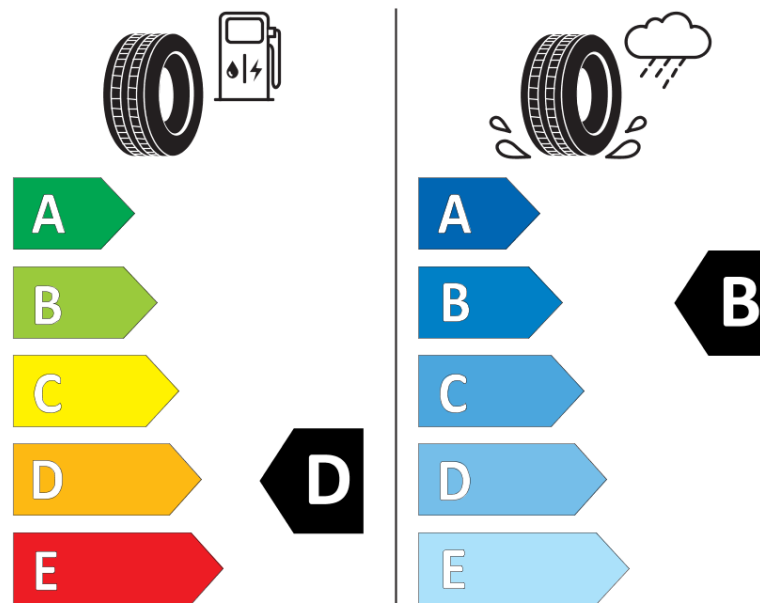

продуктов информационен лист

РЕГЛАМЕНТ (ЕС) 2020/740

Марка	MICHELIN
Модел	PILOT SPORT 4 A NO
Сериен номер	084323
Размери	275/35ZR21
Товарен индекс	103
Скоростен индекс	(Y)
Категория на горивна ефективност	D
Категория на сцепление с мокра повърхност	B
Категория външен търкалящ шум	B
Категория външен търкалящ шум	71 dB
Зимна гума	не
Гума за лед	не
Дата на производство	25/15
Дата за край на производство	
Подсилена версия	XL
Допълнителна информация	275/35 ZR21 (103Y) XL TL PILOT SPORT 4 ACOUSTIC NO MI

ENERG

MICHELIN

084323

275/35ZR21 (103Y) XL

C1

2020/740