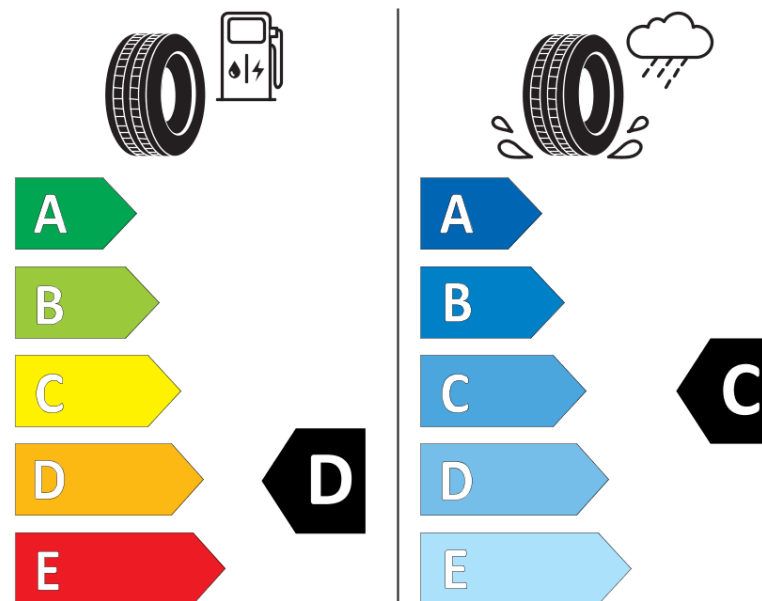

продуктов информационен лист
РЕГЛАМЕНТ (ЕС) 2020/740

Марка	MICHELIN
Модел	ALPIN A4
Сериен номер	091715
Размери	185/60R15
Товарен индекс	88
Скоростен индекс	T
Категория на горивна ефективност	D
Категория на сцепление с мокра повърхност	C
Категория външен търкалящ шум	B
Категория външен търкалящ шум	70 dB
Зимна гума	да
Гума за лед	не
Дата на производство	25/16
Дата за край на производство	
Подсилена версия	XL
Допълнителна информация	185/60 R15 88T XL TL ALPIN A4 SELFSEAL GRNX MI

ENERG

MICHELIN

091715

185/60R15 88 T

C1