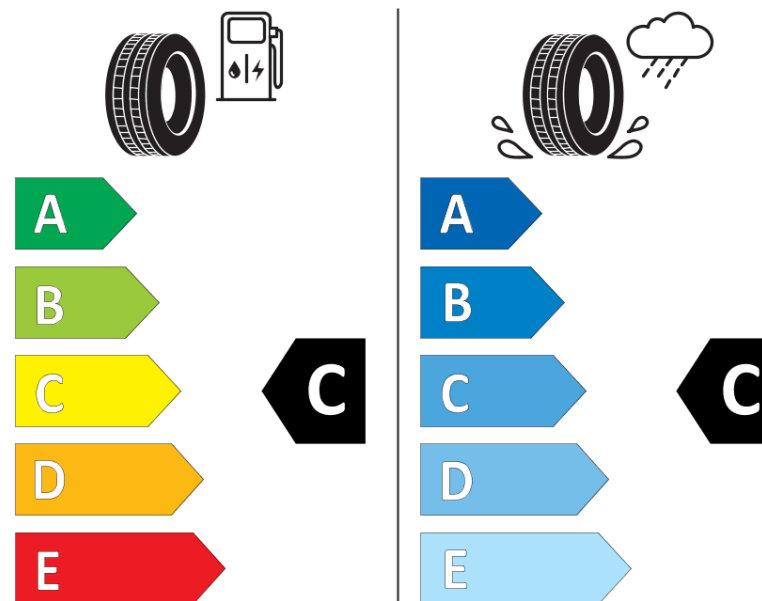

продуктов информационен лист
РЕГЛАМЕНТ (ЕС) 2020/740

Марка	MICHELIN
Модел	LATITUDE CROSS DT
Сериен номер	096040
Размери	255/55R18
Товарен индекс	109
Скоростен индекс	H
Категория на горивна ефективност	C
Категория на сцепление с мокра повърхност	C
Категория външен търкалящ шум	B
Категория външен търкалящ шум	72 dB
Зимна гума	не
Гума за лед	не
Дата на производство	51/12
Дата за край на производство	
Подсилена версия	XL
Допълнителна информация	255/55 R18 109H EXTRA LOAD TL LATITUDE CROSS DT MI

ENERG

MICHELIN

096040

255/55R18 109 H

C1