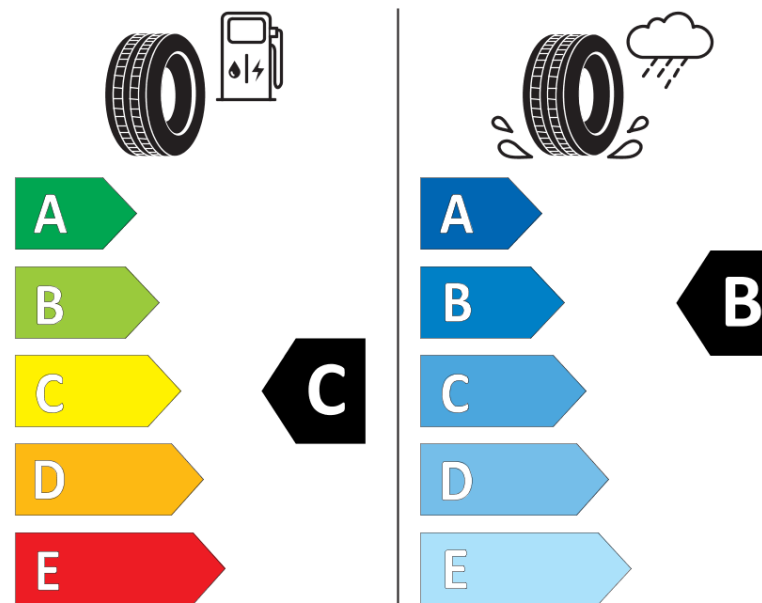

**продуктов информационен лист**  
РЕГЛАМЕНТ (ЕС) 2020/740

Марка	<b>MICHELIN</b>
Модел	<b>ALPIN 6</b>
Сериен номер	<b>103437</b>
Размери	<b>195/60R15</b>
Товарен индекс	<b>88</b>
Скоростен индекс	<b>T</b>
Категория на горивна ефективност	<b>C</b>
Категория на сцепление с мокра повърхност	<b>B</b>
Категория външен търкалящ шум	<b>A</b>
Категория външен търкалящ шум	<b>69 dB</b>
Зимна гума	<b>да</b>
Гума за лед	<b>не</b>
Дата на производство	<b>45/17</b>
Дата за край на производство	
Подсилена версия	<b>SL</b>
Допълнителна информация	<b>195/60 R15 88T TL ALPIN 6 MI</b>

**MICHELIN**

103437

195/60R15 88 T

C1

2020/740