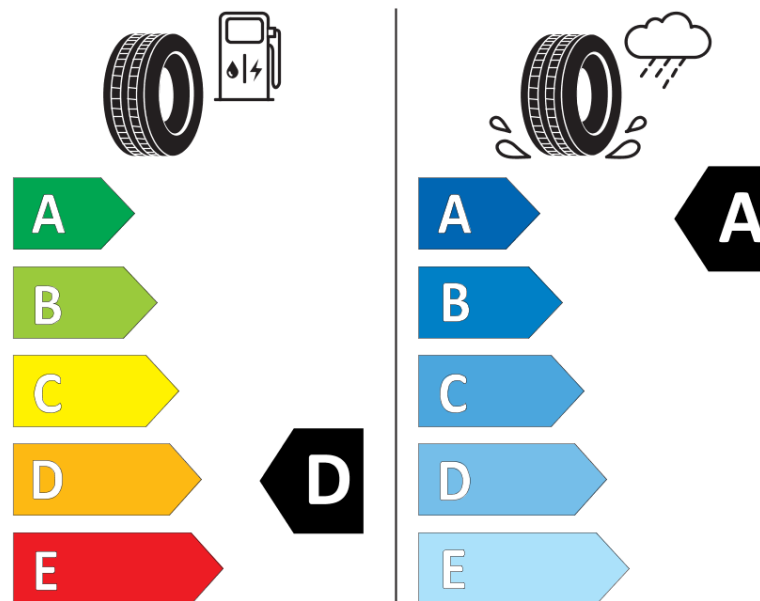

продуктов информационен лист

РЕГЛАМЕНТ (ЕС) 2020/740

Марка	MICHELIN
Модел	PILOT SPORT 3 AO
Сериен номер	111997
Размери	255/35ZR19
Товарен индекс	96
Скоростен индекс	Y
Категория на горивна ефективност	D
Категория на сцепление с мокра повърхност	A
Категория външен търкалящ шум	B
Категория външен търкалящ шум	71 dB
Зимна гума	не
Гума за лед	не
Дата на производство	31/09
Дата за край на производство	
Подсилена версия	XL
Допълнителна информация	255/35 ZR19 96Y EXTRA LOAD TL PILOT SPORT 3 AO GRNX MI

ENERG

MICHELIN

111997

255/35R19 96 Y XL

C1