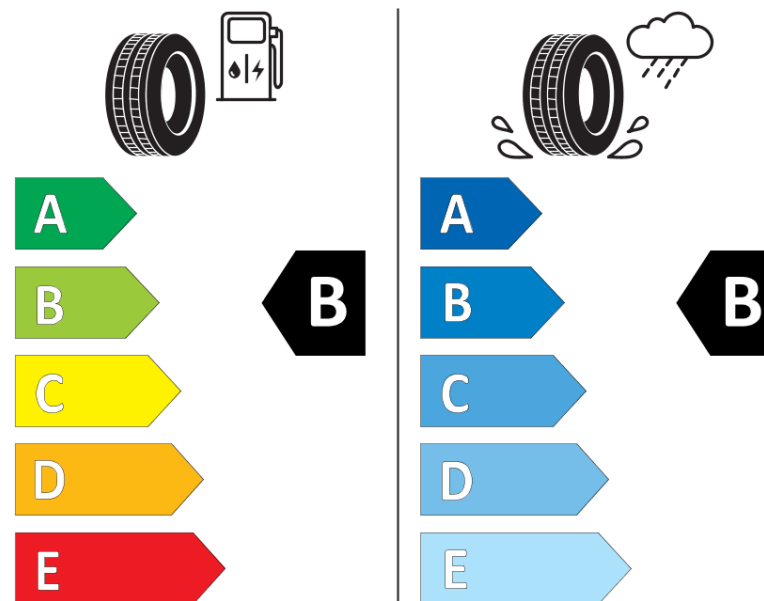

продуктов информационен лист

РЕГЛАМЕНТ (ЕС) 2020/740

Марка	MICHELIN
Модел	PILOT ALPIN 5 SUV MO
Сериен номер	120178
Размери	275/50R20
Товарен индекс	113
Скоростен индекс	V
Категория на горивна ефективност	B
Категория на сцепление с мокра повърхност	B
Категория външен търкалящ шум	A
Категория външен търкалящ шум	69 dB
Зимна гума	да
Гума за лед	не
Дата на производство	51/15
Дата за край на производство	
Подсилена версия	XL
Допълнителна информация	275/50 R20 113V XL TL PILOT ALPIN 5 SUV MO MI

MICHELIN

120178

275/50R20 113 V

C1

2020/740