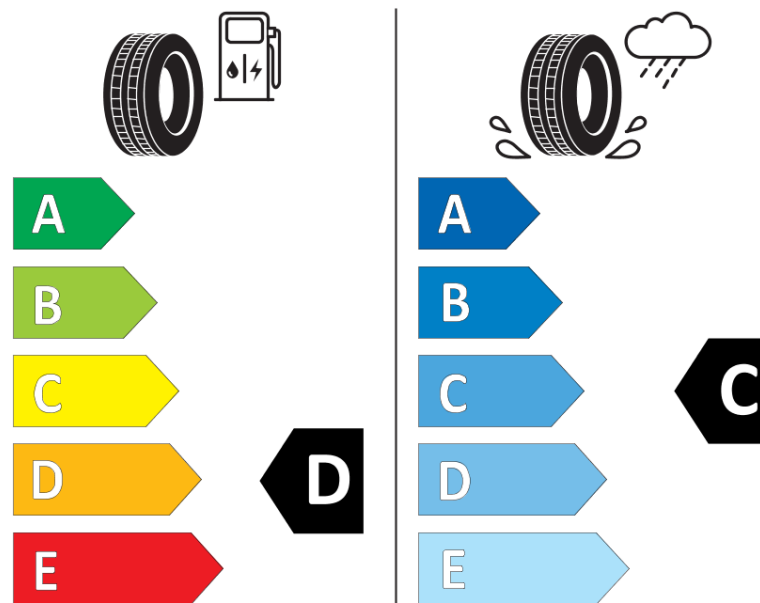

## продуктов информационен лист

РЕГЛАМЕНТ (ЕС) 2020/740

Марка	<b>MICHELIN</b>
Модел	<b>PILOT ALPIN 5</b>
Сериен номер	<b>120939</b>
Размери	<b>245/45R19</b>
Товарен индекс	<b>102</b>
Скоростен индекс	<b>V</b>
Категория на горивна ефективност	<b>D</b>
Категория на сцепление с мокра повърхност	<b>C</b>
Категория външен търкалящ шум	<b>B</b>
Категория външен търкалящ шум	<b>70 dB</b>
Зимна гума	<b>да</b>
Гума за лед	<b>не</b>
Дата на производство	<b>05/21</b>
Дата за край на производство	
Подсилена версия	<b>XL</b>
Допълнителна информация	<b>245/45 R19 102V XL TL PILOT ALPIN 5 ZP MI</b>

# ENERG

**MICHELIN**

120939

245/45R19 102 V XL

C1

2020/740