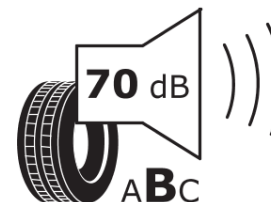

## продуктов информационен лист

РЕГЛАМЕНТ (ЕС) 2020/740

Марка	<b>MICHELIN</b>
Модел	<b>PILOT ALPIN 5</b>
Сериен номер	<b>120939</b>
Размери	<b>245/45R19</b>
Товарен индекс	<b>102</b>
Скоростен индекс	<b>V</b>
Категория на горивна ефективност	<b>D</b>
Категория на сцепление с мокра повърхност	<b>C</b>
Категория външен търкалящ шум	<b>B</b>
Категория външен търкалящ шум	<b>70 dB</b>
Зимна гума	<b>да</b>
Гума за лед	<b>не</b>
Дата на производство	<b>05/21</b>
Дата за край на производство	
Подсилена версия	<b>XL</b>
Допълнителна информация	<b>245/45 R19 102V XL TL PILOT ALPIN 5 ZP MI</b>

# ENERG

**MICHELIN**

120939

245/45R19 102 V XL

C1

2020/740