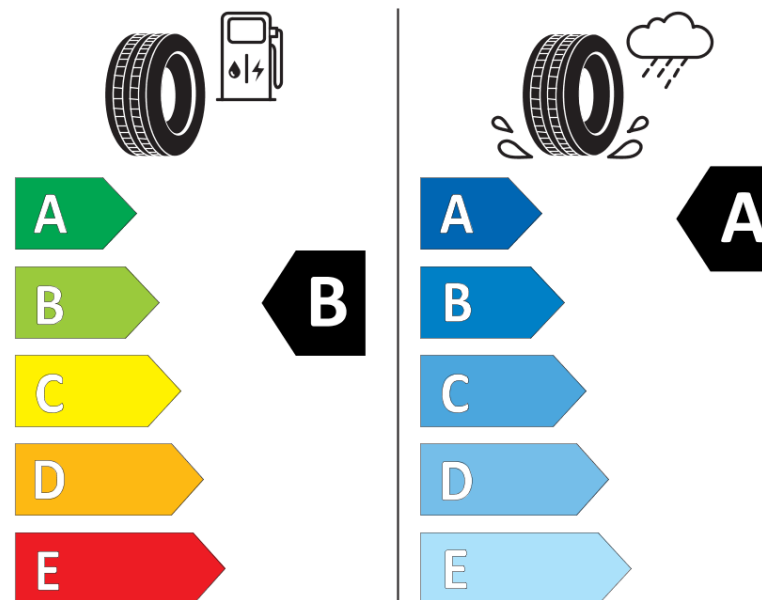

продуктов информационен лист

РЕГЛАМЕНТ (ЕС) 2020/740

Марка	MICHELIN
Модел	CROSSCLIMATE 3 SPORT
Сериен номер	121439
Размери	245/35R20
Товарен индекс	95
Скоростен индекс	Y
Категория на горивна ефективност	B
Категория на сцепление с мокра повърхност	A
Категория външен търкалящ шум	B
Категория външен търкалящ шум	72 dB
Зимна гума	да
Гума за лед	не
Дата на производство	47/23
Дата за край на производство	
Подсилена версия	XL
Допълнителна информация	245/35 R20 95Y XL TL CROSSCLIMATE 3 SPORT MI

ENERG

MICHELIN

121439

245/35R20 95 Y XL

C1