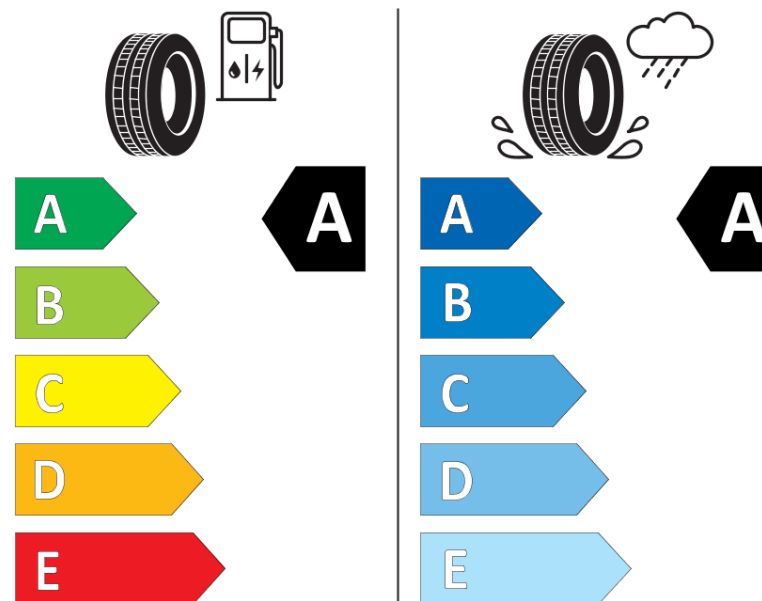

продуктов информационен лист

РЕГЛАМЕНТ (ЕС) 2020/740

Марка	MICHELIN
Модел	PRIMACY 5 ENERGY
Сериен номер	121611
Размери	245/45R19
Товарен индекс	102
Скоростен индекс	W
Категория на горивна ефективност	A
Категория на сцепление с мокра повърхност	A
Категория външен търкалящ шум	A
Категория външен търкалящ шум	69 dB
Зимна гума	не
Гума за лед	не
Дата на производство	35/24
Дата за край на производство	
Подсилена версия	XL
Допълнителна информация	245/45R19 102W XL PRIMACY 5 ENERGY MI

ENERG

MICHELIN

121611

245/45R19 102 W XL

C1