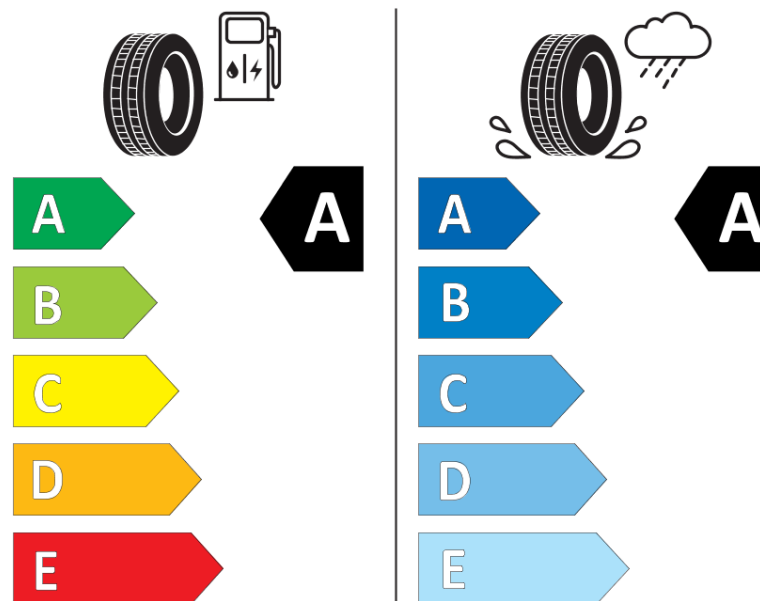

продуктов информационен лист

РЕГЛАМЕНТ (ЕС) 2020/740

Марка	MICHELIN
Модел	PILOT SPORT 5 ENERGY
Сериен номер	121654
Размери	245/45R19
Товарен индекс	102
Скоростен индекс	Y
Категория на горивна ефективност	A
Категория на сцепление с мокра повърхност	A
Категория външен търкалящ шум	B
Категория външен търкалящ шум	72 dB
Зимна гума	не
Гума за лед	не
Дата на производство	39/24
Дата за край на производство	
Подсилена версия	XL
Допълнителна информация	245/45R19 102Y XL PILOT SPORT 5 ENERGY ACOUSTIC

ENERG

MICHELIN

121654

245/45R19 102 Y XL

C1

2020/740